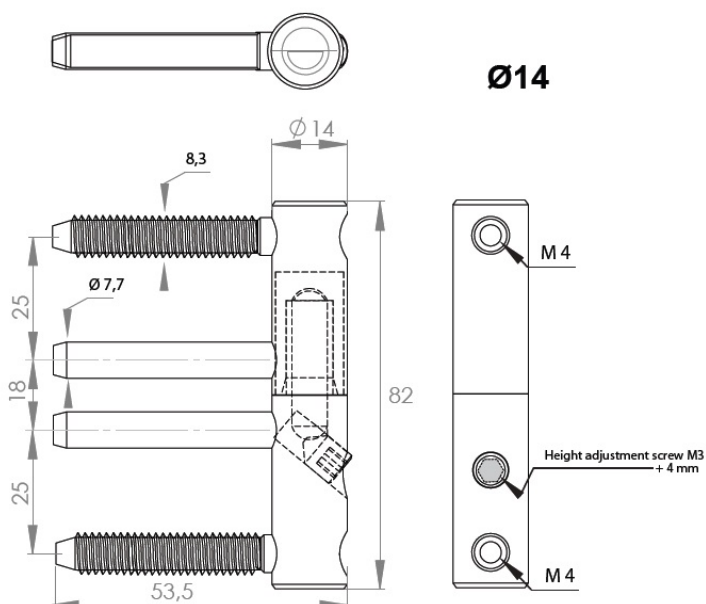

PRODUCT SHEET

Description:

Pin Door Hinge 3-D, $\varnothing 14 \times 82 \text{ mm}$ 25-18-25 mm, Steel BZP, Pin Size 2 x M8,3x40 mm & 2x $\varnothing 7,5 \text{ mm}$ x 39,5 mm, AGB Type

Item number:

15.07.951-0

Units	Box	Carton	HS Code	Barcode
Pcs.	12	120	8302100090	 5704866055840

SISO A/S

Mileparken 11
DK-2740 Skovlunde
Denmark
VAT: DK 24786013

Phone +45 45 830 900

www.siso.dk
siso@siso.dk

Danske Bank
Nytorv Branch
Copenhagen
SWIFT: DABADKKK

Account no.
4180 3112 112936
IBAN Account
DK7230003112112936