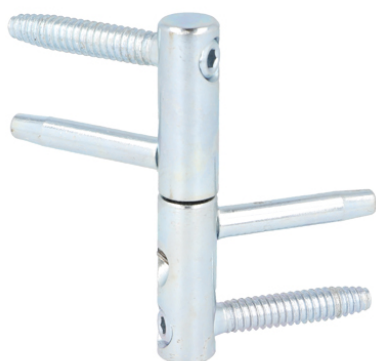

PRODUCT SHEET

Description:

Pin Door Hinge 3-D, $\varnothing 14 \times 82 \text{ mm}$ 25-18-25 mm, Steel BZP, Pin Size 2 x M8,3x40 mm & 2x $\varnothing 7,5 \text{ mm}$ x 39,5 mm, AGB Type

Item number:

15.07.951-0

Units	Box	Carton	HS Code	Barcode
Pcs.	12	120	8302100090	 5704866055840

SISO A/S

Mileparken 11
DK-2740 Skovlunde
Denmark
VAT: DK 24786013

Phone +45 45 830 900

www.siso.dk
siso@siso.dk

Danske Bank
Nytorv Branch
Copenhagen
SWIFT: DABADKKK

Account no.
4180 3112 112936
IBAN Account
DK7230003112112936